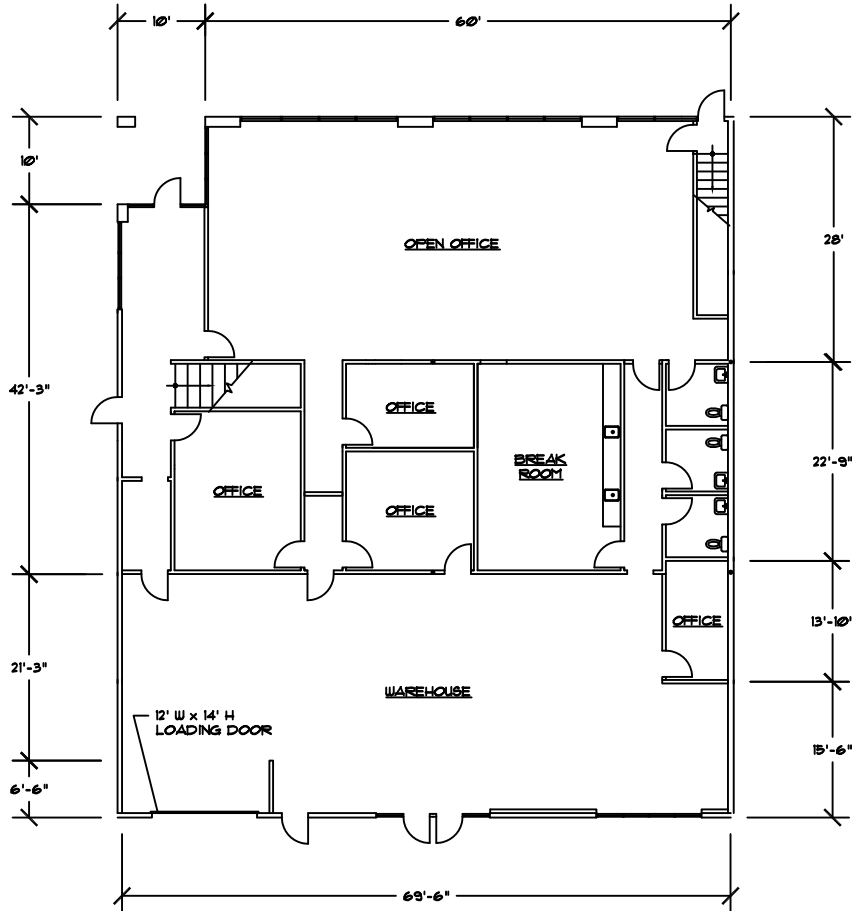

DEL AMO COMMERCE CENTER

3904 Del Amo Blvd. Suite 803-4

Torrance, California 90503

FIRST FLOOR

SECOND FLOOR

SUITE 804

SUITE 803