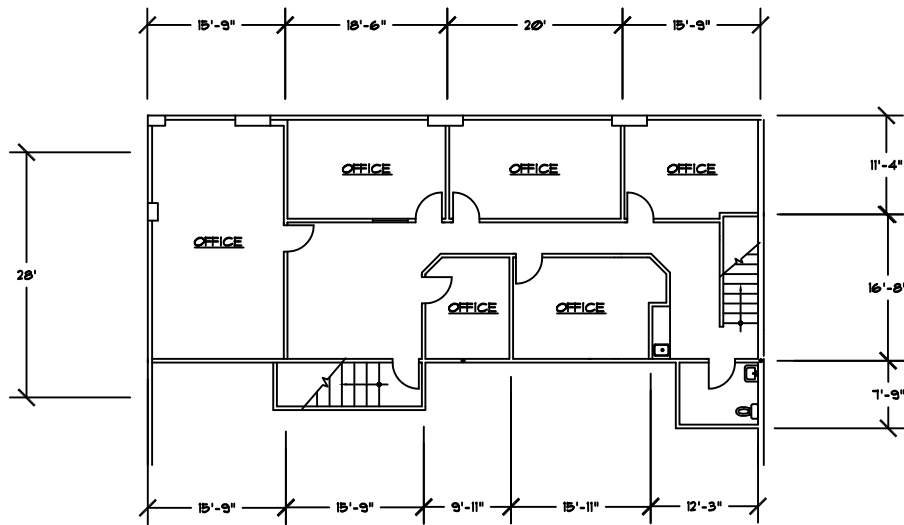

DEL AMO COMMERCE CENTER

3904 Del Amo Blvd. Suite 803-4

Torrance, California 90503

FIRST FLOOR

SECOND FLOOR

SUITE 804

SUITE 803