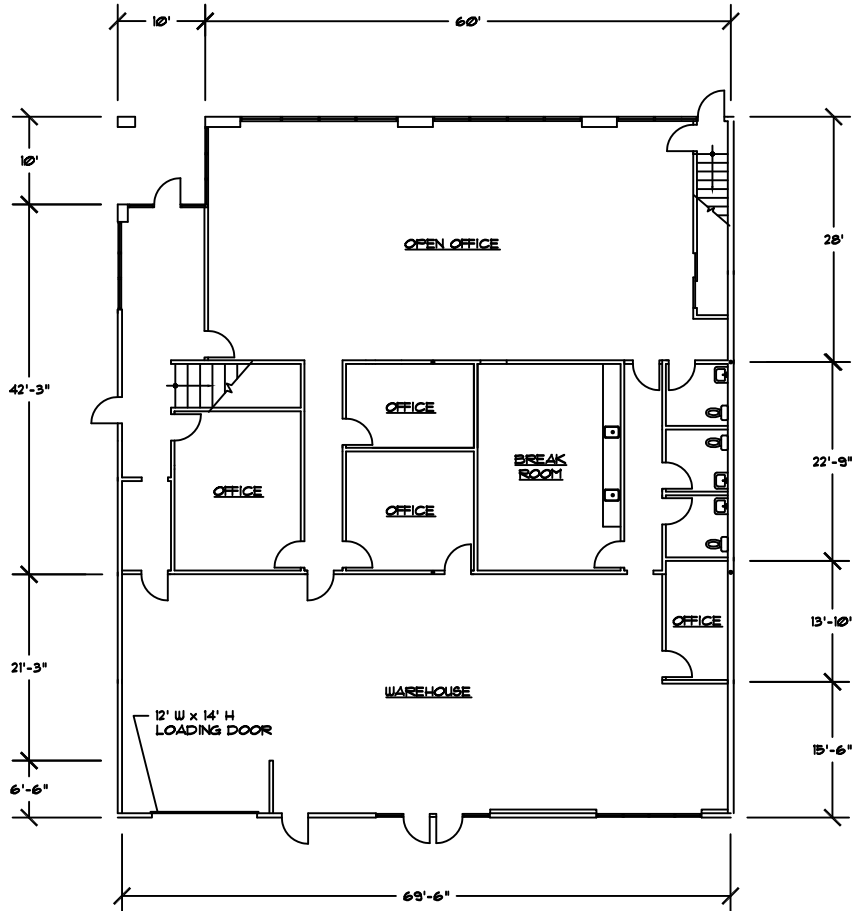

DEL AMO COMMERCE CENTER

3904 Del Amo Blvd. Suite 803-4

Torrance, California 90503

FIRST FLOOR

SECOND FLOOR

SUITE 804

SUITE 803