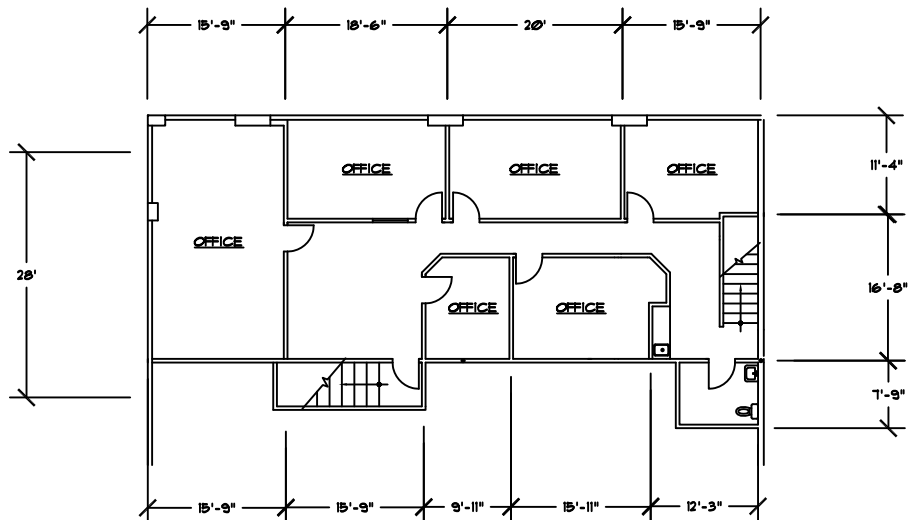

DEL AMO COMMERCE CENTER

3904 Del Amo Blvd. Suite 803-4

Torrance, California 90503

FIRST FLOOR

SECOND FLOOR

SUITE 804

SUITE 803